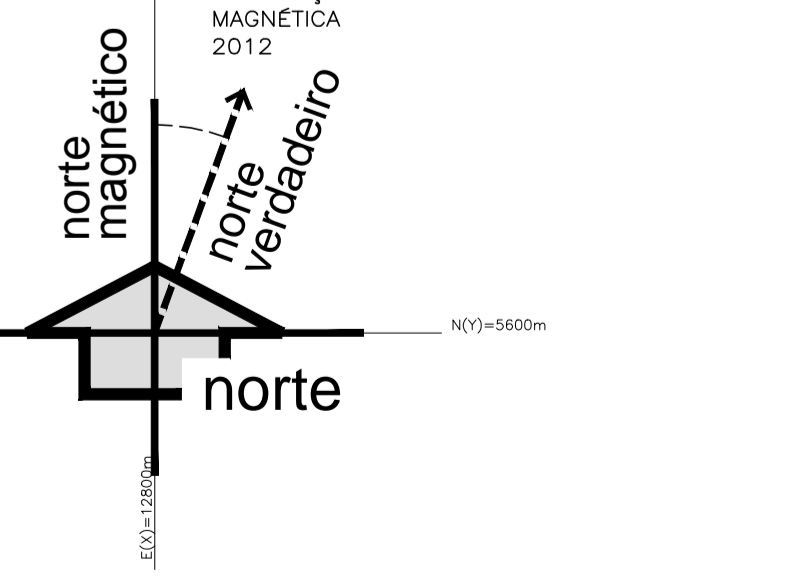

LEGENDA DOS LOTES
SEM ESCALA