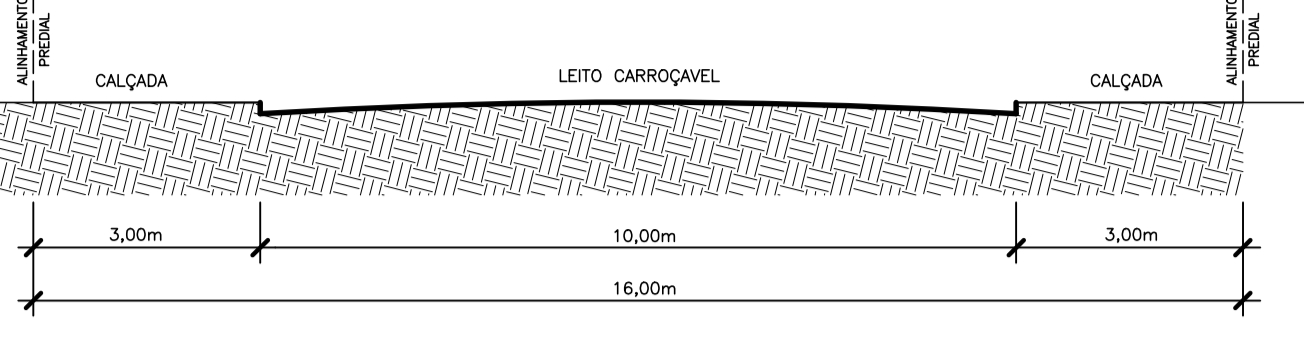

MEMORIAL DESCRITIVO

SEÇÃO TRANSVERSAL RUAS A O6 - 16,00m
ESCALA 1:100