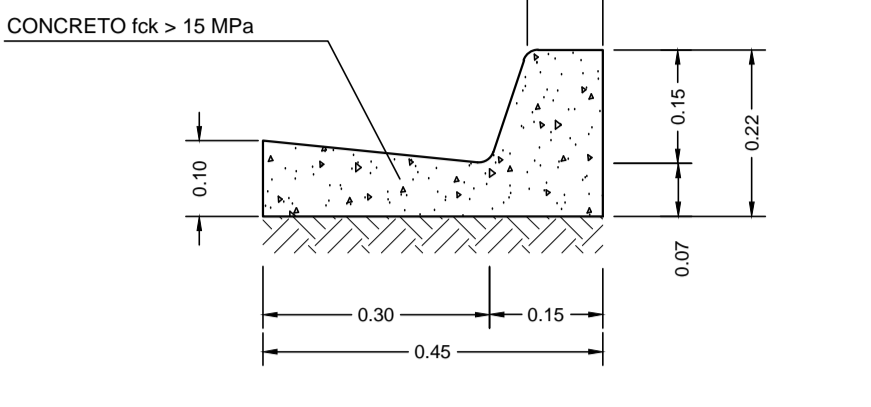

DETALHE GUIA E SARJETA EXTRUDADA
ESCALA 1:10