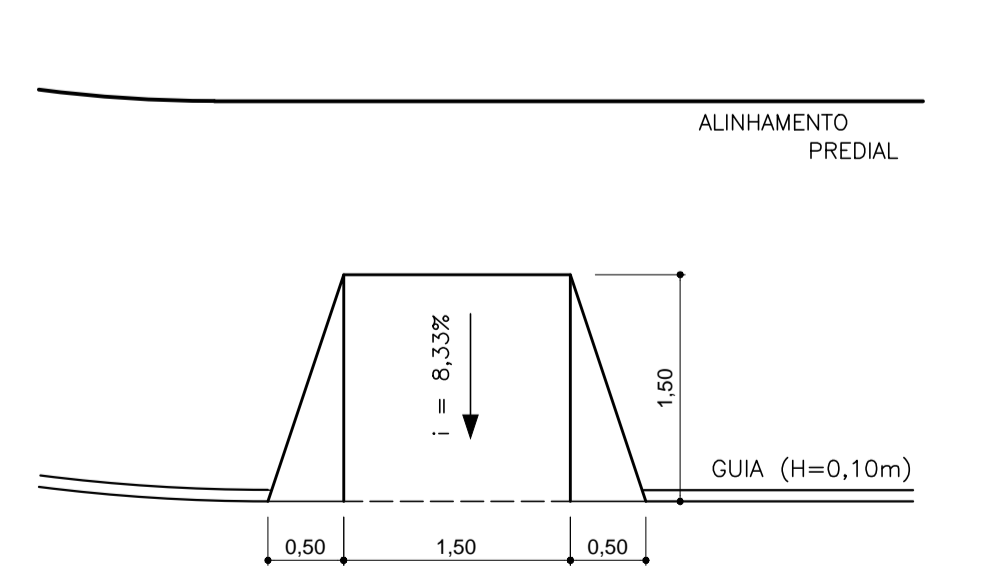

RAMPA P/ DEFICIENTE FÍSICO
DETALHE DO ATENDIMENTO A LEI COMPL. Nº 1.958/92
ESCALA 1:50

PROJETO URBANÍSTICO FOLHA 01/05

CENTRO DE DISTRIBUIÇÃO INDUSTRIAL E COMERCIAL "BARBACENA"
OBJETO:
CARLOS ALBERTO LONGO E OUTROS
PROPRIETÁRIO:
ENTRE ÁREA REMANESCENTE - 2, ROD. ARNALDO SALES OLIVEIRA (SP 322), ÁREA REMANESCENTE - 1, PRIMO RISSATO e OUTRO.
LOCAL:
65.255
MUNICÍPIO: BARBACENA

SITUAÇÃO SEM ESCALA	PROPRIETÁRIO	ASS:
N.M. ↑	ASS: CARLOS ALBERTO LONGO E OUTROS	
	AUTOR DO PROJETO	ASS:
	RESPONSÁVEL TÉCNICO	ASS:
	FIRMA CONSTRUTORA	ASS:

QUADRO DE ÁREAS

ESPECIFICAÇÃO	ÁREA (m²)	%
1. ÁREA DOS LOTES (79 UNID.)	92.380,18	54,32
2. ÁREA PÚBLICA		
2.1. SISTEMA VIÁRIO	35.157,67	20,67
2.2. ÁREA INSTITUCIONAL	4.004,00	2,39
2.3. ÁREA VERDE / SÍT. DE LAZER *	34.031,90	20,01
4. ÁREA TOTAL LOTEADA	170.074,25	100,00
Nº DE LOTES IMPLANTADOS	79 UNIDADES	

* ÁREA PUBLICA: ÁREA VERDE + SÍT. DE LAZER