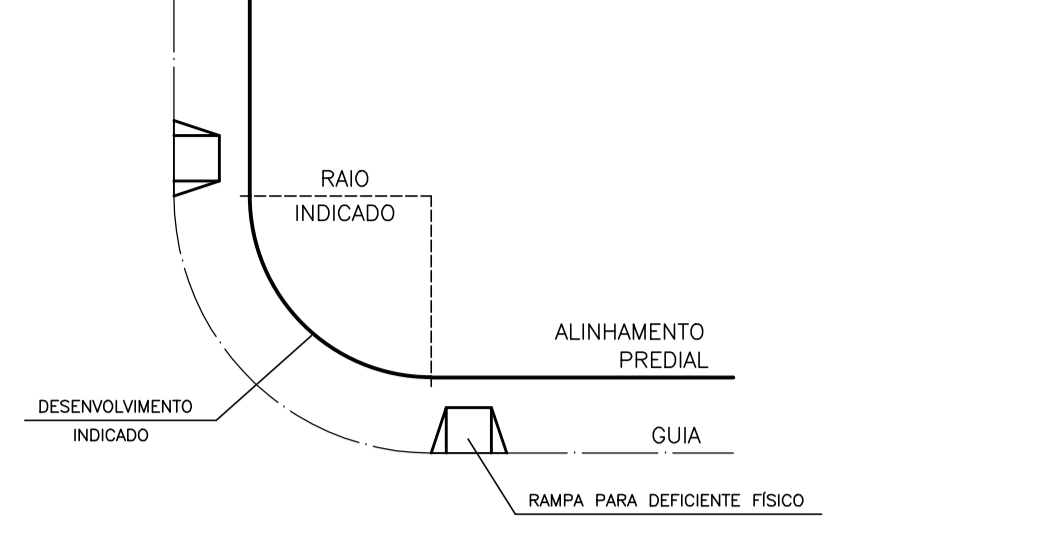

DETALHE DE CONCORDÂNCIA DE ALINH. PREDIAL REGULAR
ESCALA 1:250