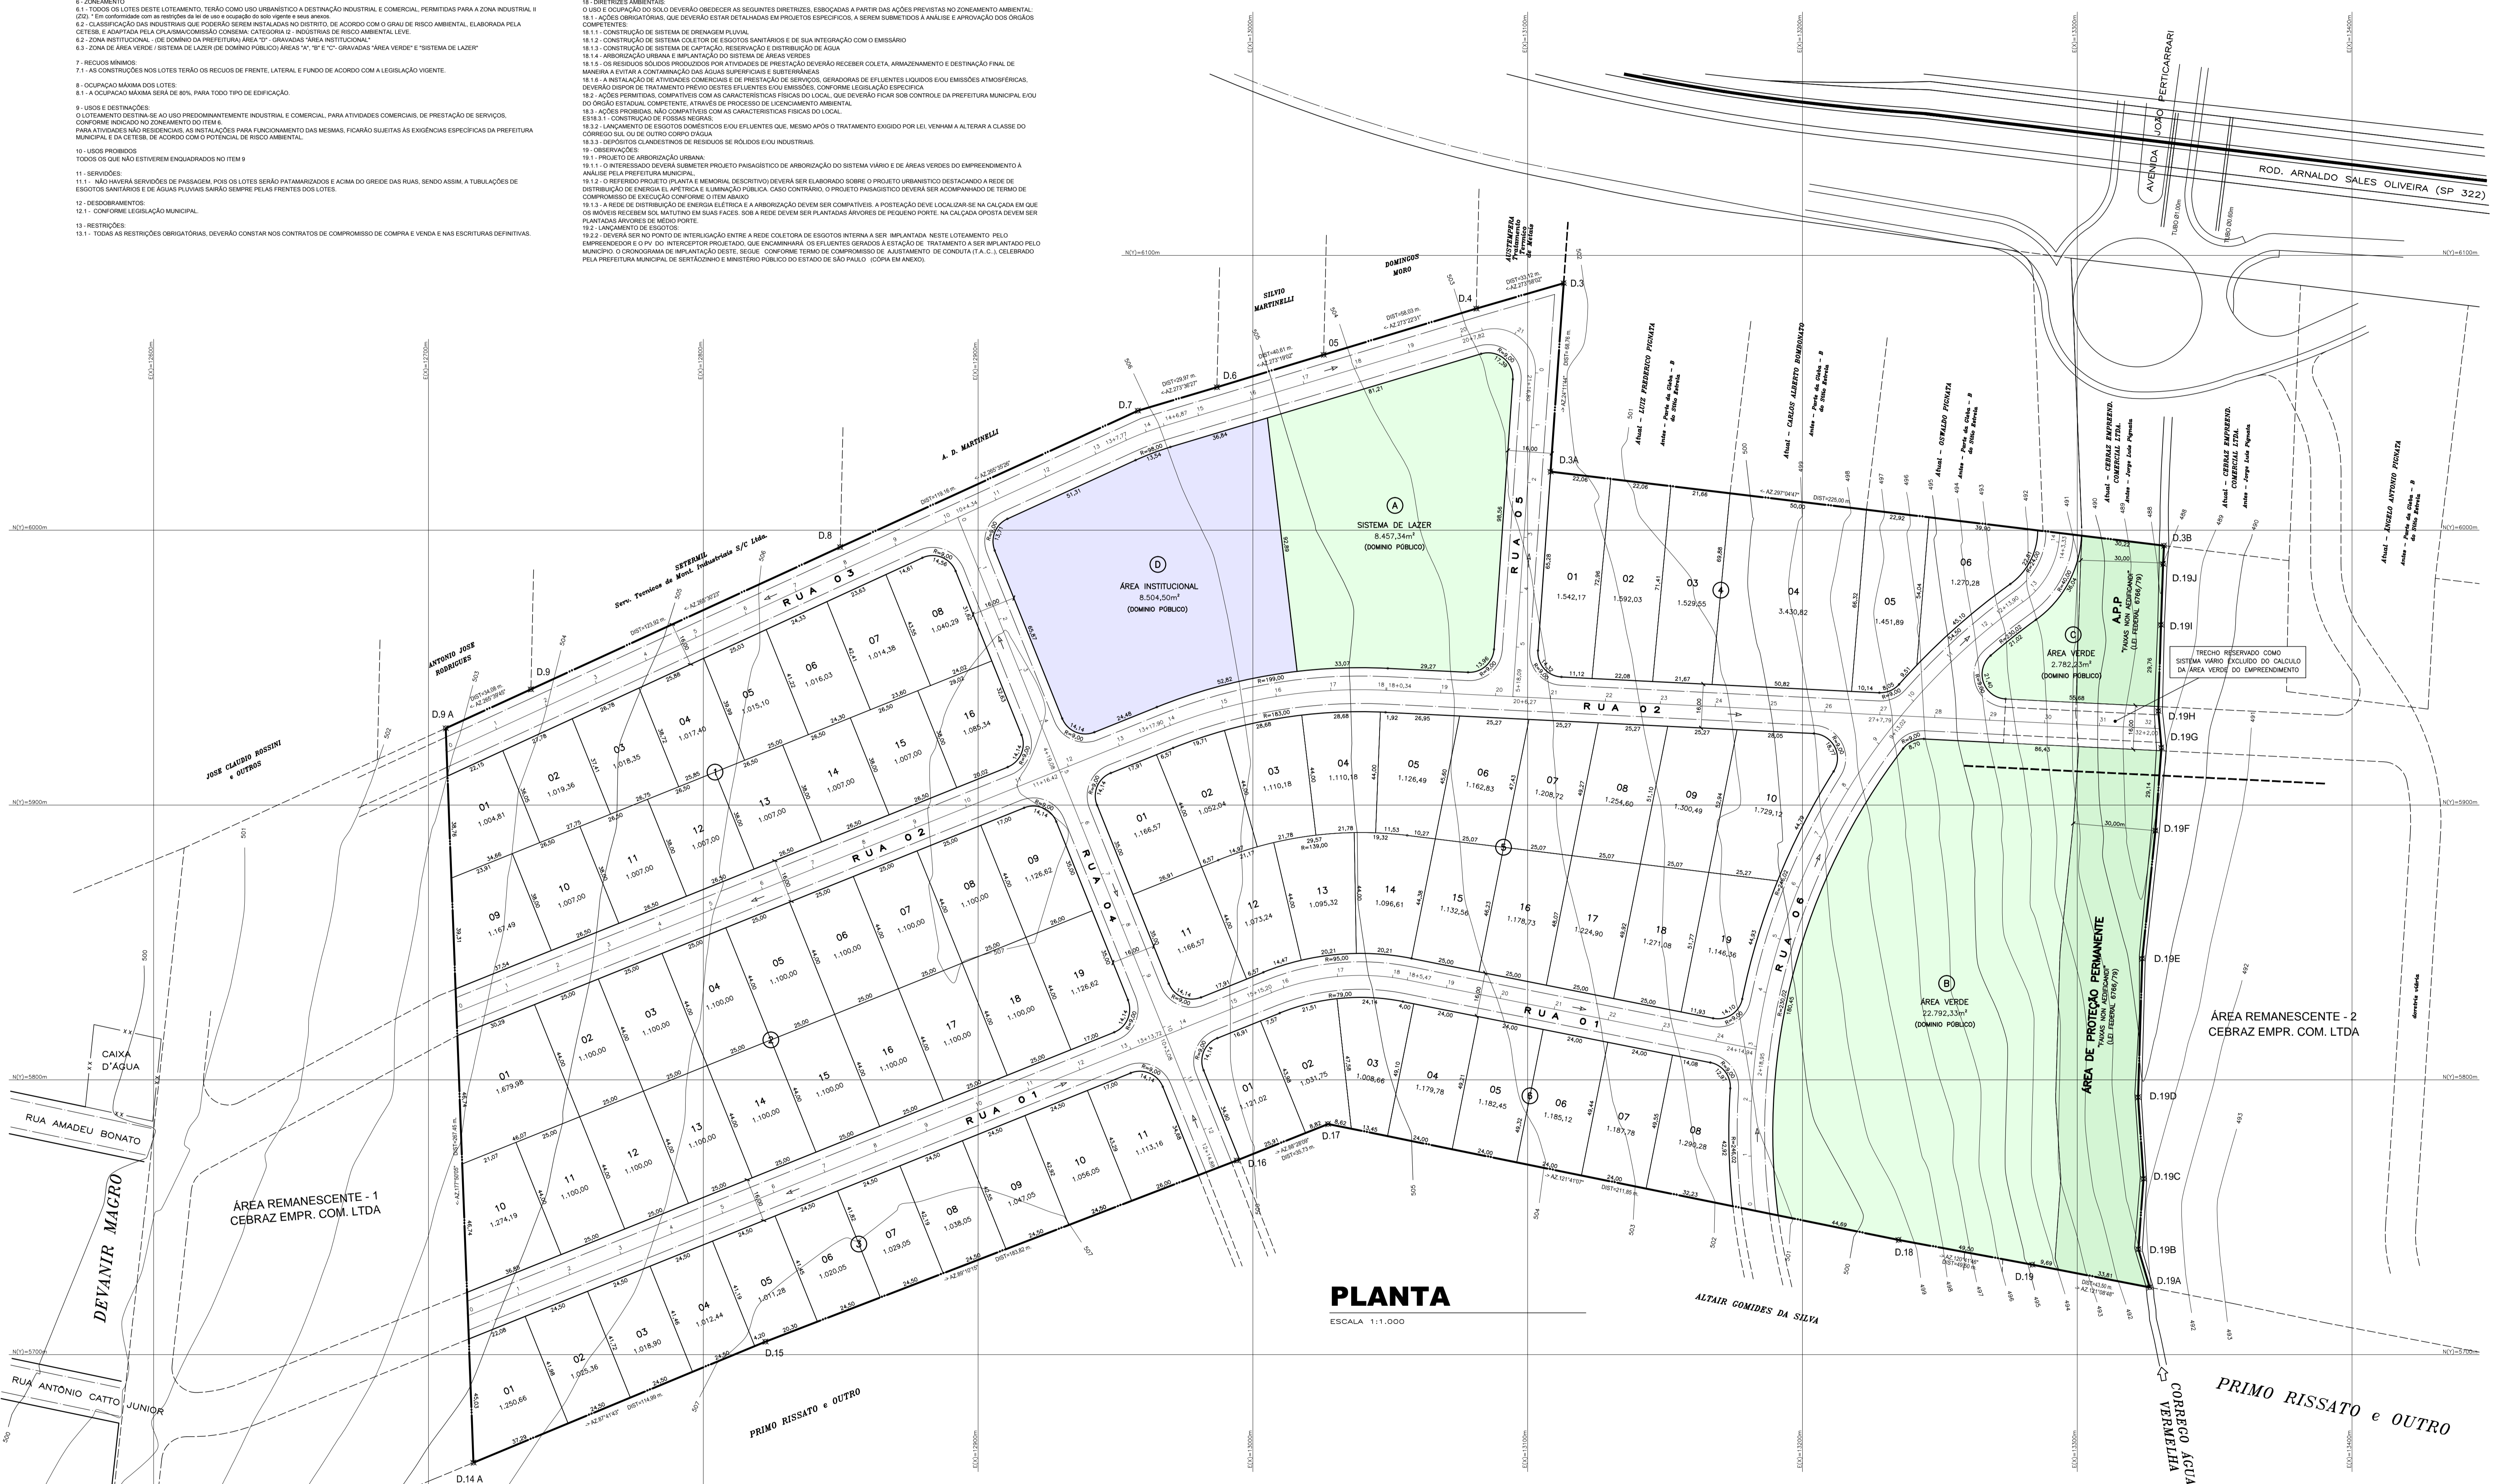

MEMORIAL DESCRITIVO

PLANTA
ESCALA 1:1.000

PROJETO URBANÍSTICO FOLHA 01/05

CENTRO DE DISTRIBUIÇÃO INDUSTRIAL E COMERCIAL "BARBACENA"
OBJETO:
CARLOS ALBERTO LONGO E OUTROS
PROPRIETÁRIO:
ENTRE ÁREA REMANESCENTE - 2, ROD. ARNALDO SALES OLIVEIRA (SP 322), ÁREA REMANESCENTE - 1, PRIMO RISSATO e OUTRO.
LOCAL:
65.255
MUNICÍPIO: BARBACENA

SITUAÇÃO SEM ESCALA	PROPRIETÁRIO	ASS:
N.M. ↑	ASS: CARLOS ALBERTO LONGO E OUTROS	
	AUTOR DO PROJETO	ASS:
	RESPONSÁVEL TÉCNICO	ASS:
	FIRMA CONSTRUTORA	ASS:

QUADRO DE ÁREAS

ESPECIFICAÇÃO	ÁREA (m²)	%
1. ÁREA DOS LOTES (79 UNID.)	92.380,18	54,32
2. ÁREA PÚBLICA		
2.1. SISTEMA VIÁRIO	35.157,67	20,67
2.2. ÁREA INSTITUCIONAL	4.004,00	2,39
2.3. ÁREA VERDE / SÍT. DE LAZER *	34.031,90	20,01
4. ÁREA TOTAL LOTEADA	170.074,25	100,00
Nº DE LOTES IMPLANTADOS	79 UNIDADES	

* ÁREA PUBLICA: ÁREA VERDE + SÍT. DE LAZER