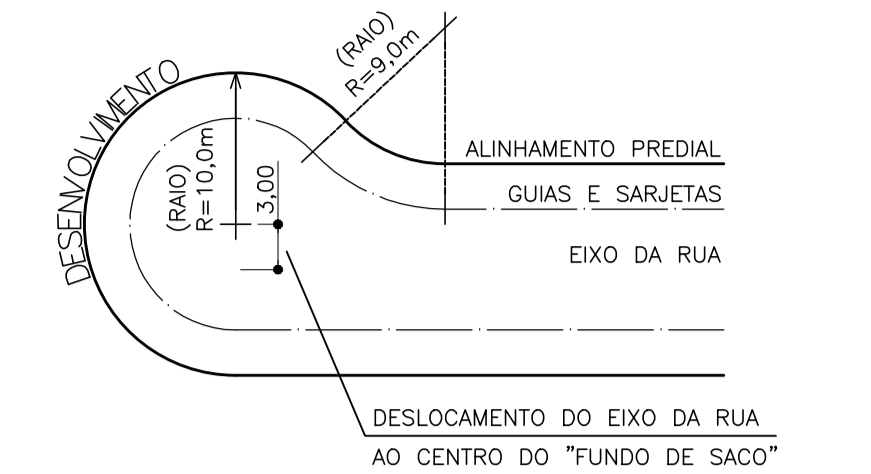

DETALHE DE "FUNDO DE SACO" DE ALINHAMENTO PREDIAL
ESCALA 1:500